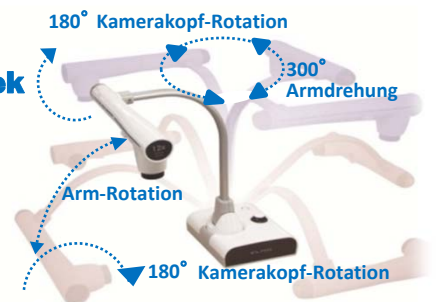

Hauptmerkmale

- HDMI IN und OUT **NEU!**
- Starker 96 x Zoom (12 x Optischer Zoom, 8 x Digitaler Zoom)
- 3.4 MP CMOS Sensor
- Full-HD 1080p Auflösung
- USB Video Class Compliant (kann direkt als Webcam eingesetzt werden)
- Multidirektionaler Kamerahals
- A3 Aufnahmefläche
- Integriertes Mikrofon
- Ergonomisch geformte Fernbedienung

L-12iD

Der revolutionäre interaktive Visualiser

12x
Optischer Zoom!
Starker
96 x Zoom

Full HD
1080p Bilder

30 Bilder/Sek
Videos

Hochwertige Bilder & Kamerakopf- und Arm-Drehung bis zu 300°

Der L-12iD kann hochwertige Full-HD Bilder aus jeder Richtung aufnehmen. Der solide Kameraarm bleibt in der gewünschten Position und ist leicht von Links- und Rechtshändern bedienbar.

Hohe Interaktivität

WEBCAM & HDMI IN und HDMI OUT Funktion

NEU

Die neuen Eigenschaften des L-12iD sind seine hohe Interaktivität und Benutzerfreundlichkeit. Der L-12iD unterstützt **UVC (USB Video Class)** zur einfachen Einbindung an Ihr Interactive Whiteboard, und andere Classroom-Technologien. Die neue HDMI In und Out Funktion ermöglicht es Ihnen, den L-12iD Visualiser als HDMI "Durchlauf-Switcher" zu nutzen, um einen HD Computer, einen Tablet PC Bildschirm und HD Bilder vom L-12iD Visualiser aus per Knopfdruck anzuzeigen.