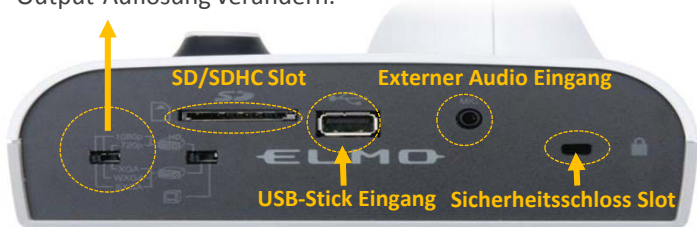

Speichermöglichkeiten

SD-Karten-Slot,
USB 2.0 Anschluss Typ A

BELEUCHTUNG

Interne Lichtquelle Vorhanden (LED-Leuchte)

ANDERE

Zubehör

Netzteil, Netzanschlusskabel, USB-Kabel (für den Anschluss an einen PC), Fernbedienung, AAA-Batterien (für die Fernbedienung), ELMO Interactive Toolbox Software CD-ROM, ELMO Interactive Toolbox Installationshandbuch, L-12iD Handbuch (CD-ROM), Schnellstartanleitung, Garantie

Gewicht

ca. 3.0 kg (nur Haupteinheit)

RÜCKSEITE / ANSCHLÜSSE

OUTPUT-AUFLÖSUNG WÄHLBAR

Beim L-12iD können Sie durch einfaches Umschalten die Output-Auflösung verändern.

- BILDER/VIDEOS AUF SD-KARTE/ USB-STICK ABSPEICHERN**
Aufnahmen (JPEG) und Audio-Video Dateien (MP4) können Sie für die spätere Nutzung auf **USB-Stick oder SD-Karte** abspeichern. Sichern Sie die Dateien mit der ELMO interactive Toolbox (von CD) auch auf Computer.

AUDIO INPUT & OUTPUT

Nehmen Sie hochwertige Videos mit Ton über das integrierte oder ein externes Mikrophon auf.

OPTIONALE PRODUKTE

Mikroskop Adapter-Linse

L-12iD Stage

Folgen Sie uns auf ELMO Deutschland

Abonnieren Sie ELMO Germany